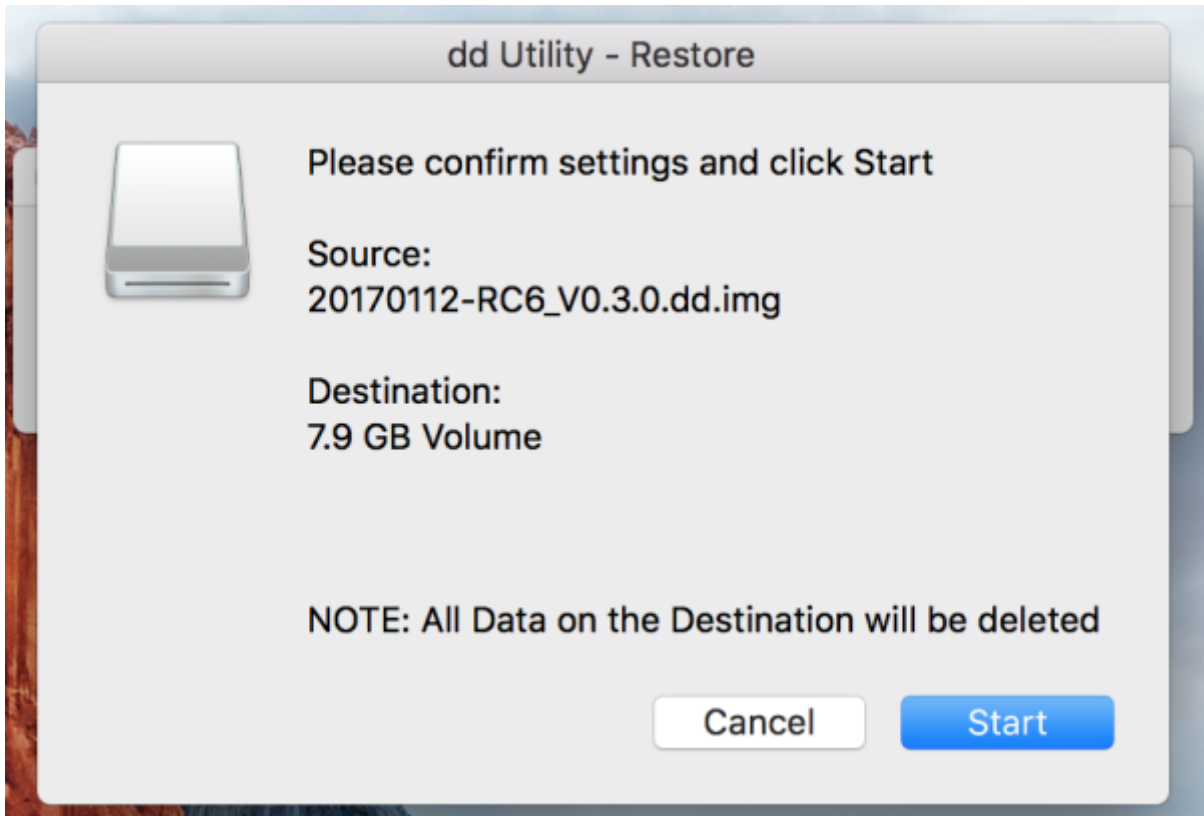

## Start Restore

dd-utility 'Restore' .img

SD

sMS-200

SD