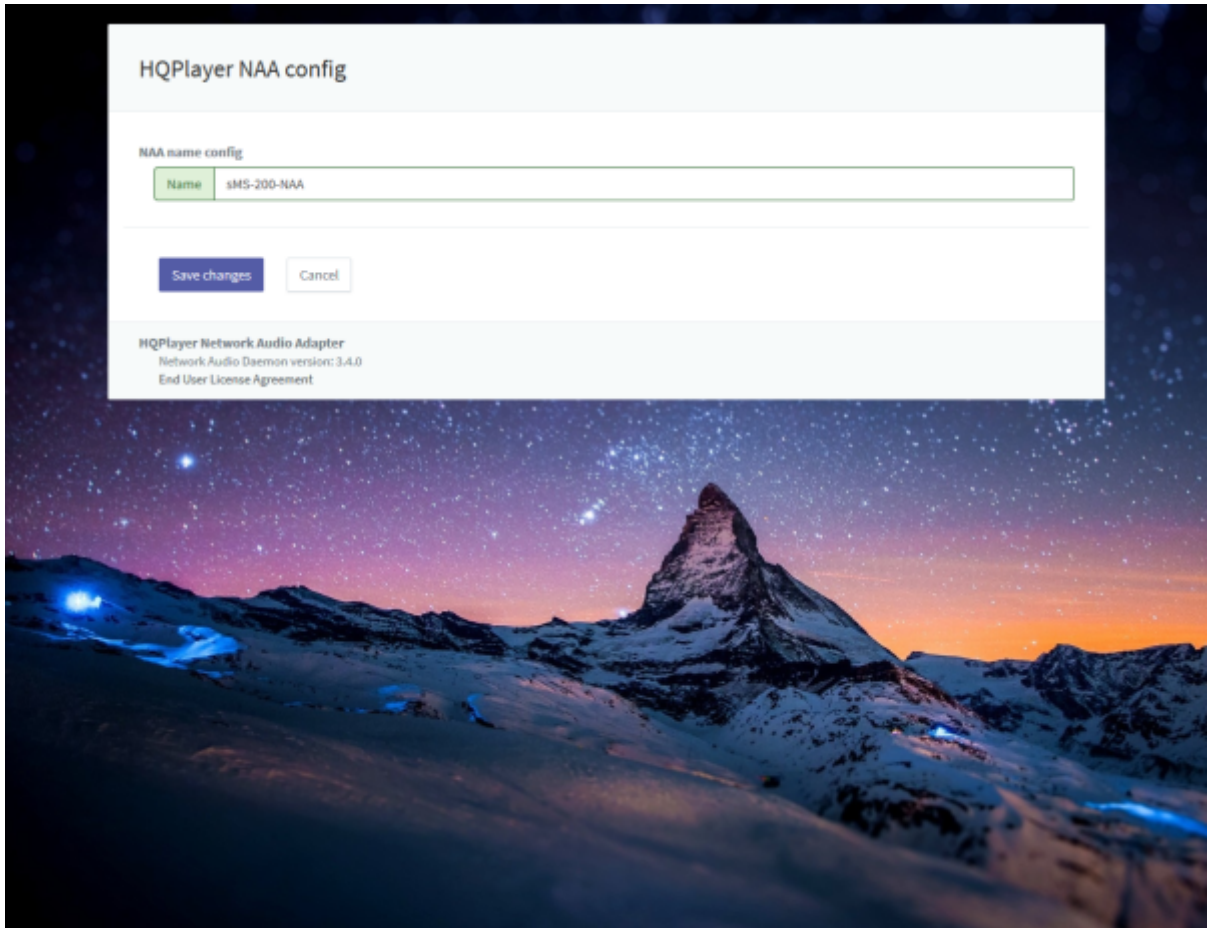

1. Name: HQPlayer Desktop
   - Save changes:
   - Cancel:
2. HQPlayer NAA . MPD & DLNA 가

Shairport

Shairport

Shairport

Shairport

Shairport