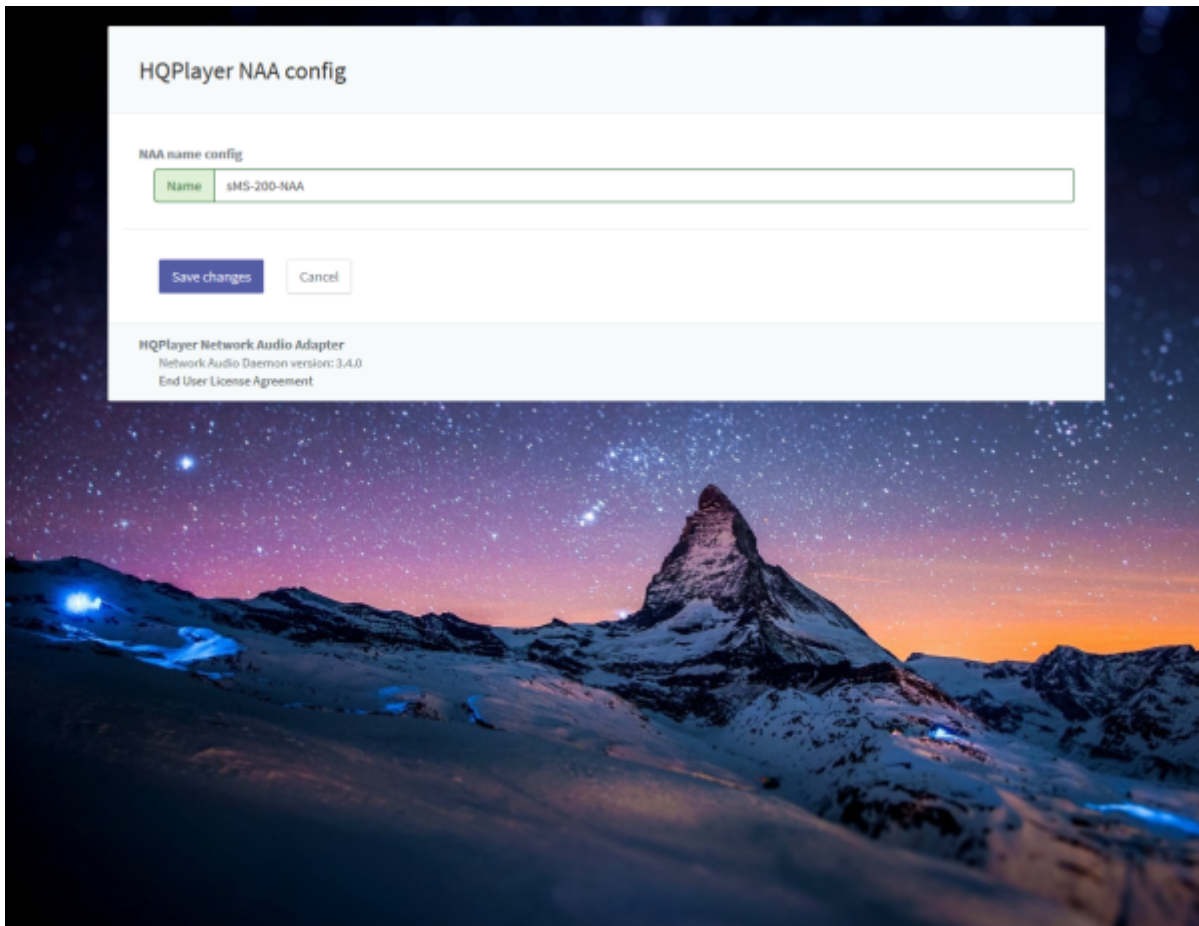

1. Name: HQPlayer Desktop
   - Save changes:
   - Cancel:
2. HQPlayer NAA
   . MPD & DLNA 가

Shairport

Shairport

Shairport

Shairport

Shairport