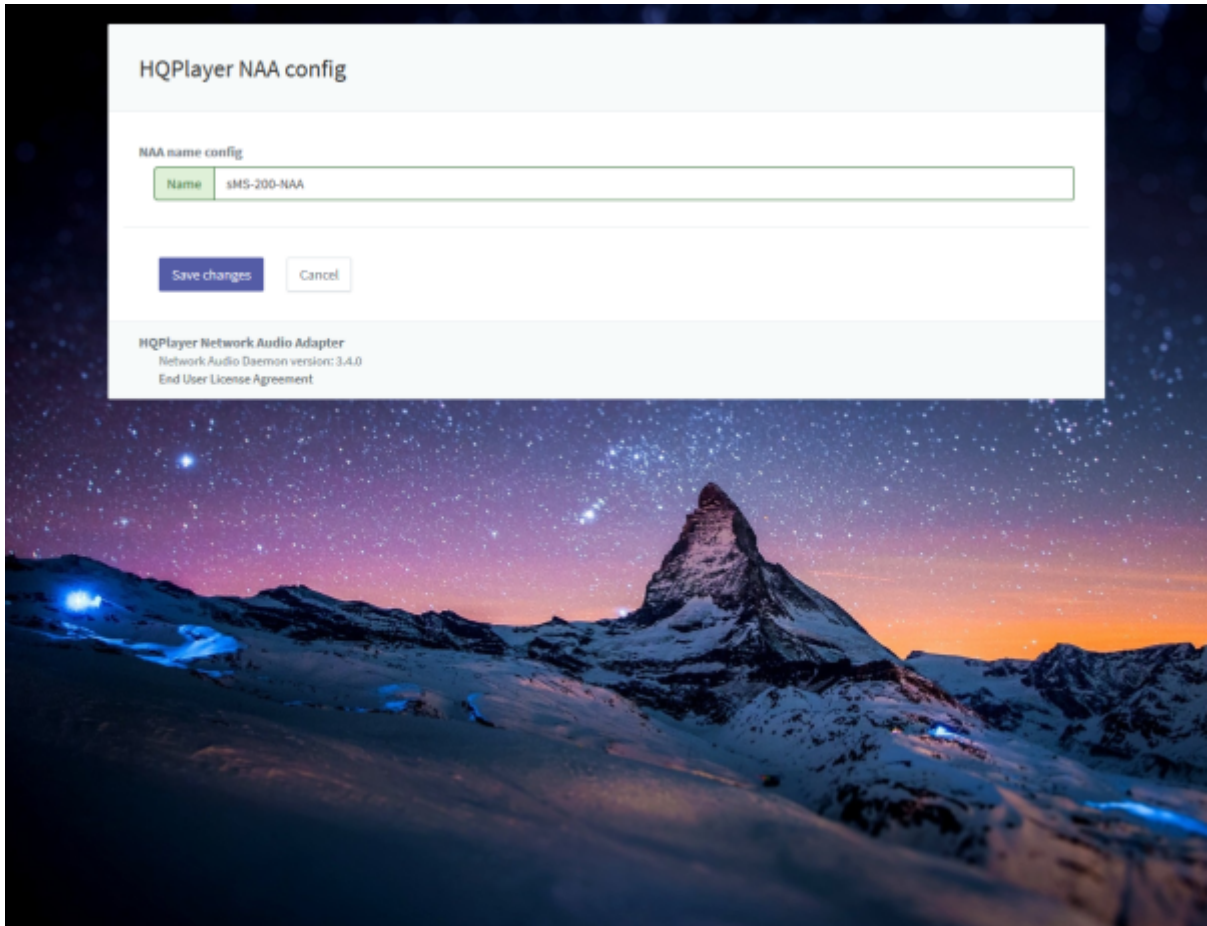

1. Name: HQPlayer Desktop
   - Save changes:
   - Cancel:
2. HQPlayer NAA . MPD & DLNA 가 .

Shairport

Shairport

Shairport

Shairport

Shairport