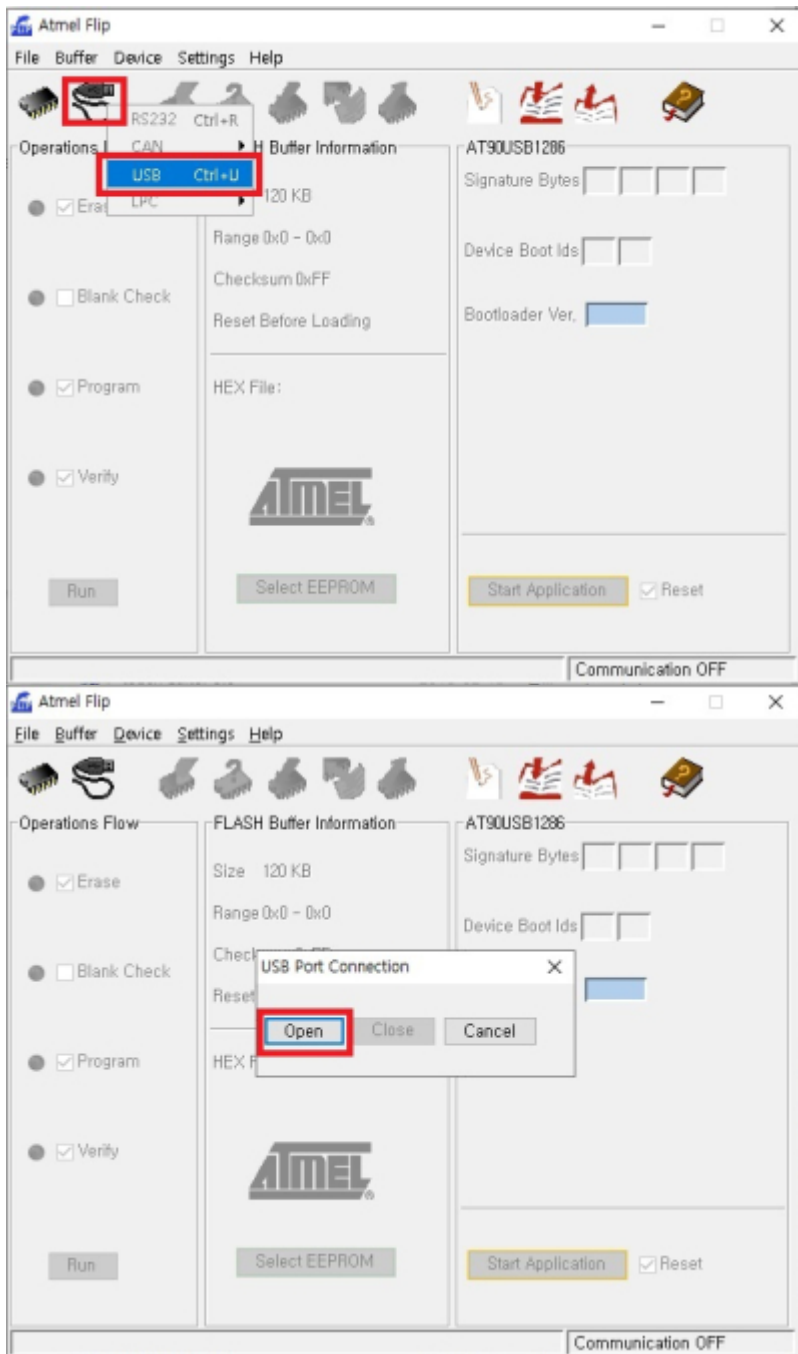

### Flip

Flip

Flip

, AT90USB1286

USB Port Connection 'Open'

'Load Hex File

'Run'

- 가 , sDP-1000EX Audio USB
- Audio
- Audio , OLED가
  - , OLED ,