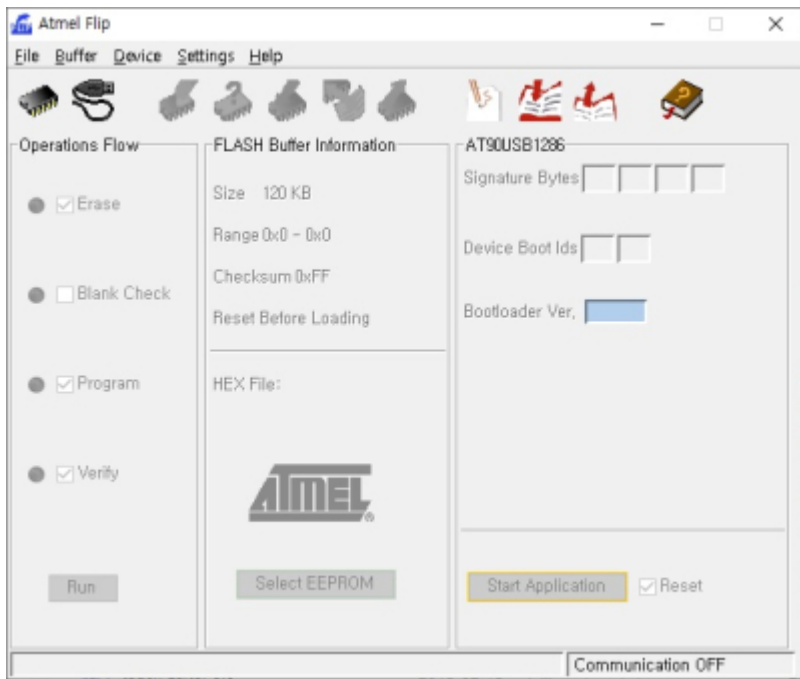

### sDP-1000EX Main

- sDP-1000EX Main

[sDP-1000Ex\\_V2.0a\\_20190607.hex](#)

- Flip

[Flip 3.4.7 software](#)

### sDP-1000EX

sDP-1000EX PC USB  
DFU

sDP-1000EX Audio USB

- OLED
- OLED

### Flip

Flip

Flip

, AT90USB1286

USB Port Connection 'Open'

'Load Hex File

'Run'

- 가 , sDP-1000EX Audio USB
- Audio
- Audio , OLED가
  - , OLED ,