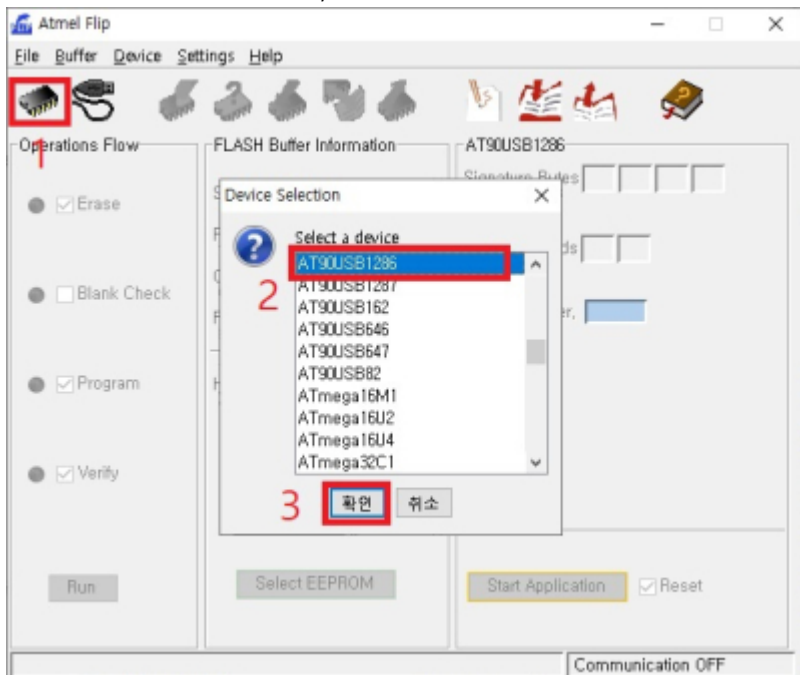

### Flip

Flip

Flip

, AT90USB1286

USB Port Connection 'Open'

'Load Hex File

'Run'

- 가 , sDP-1000EX Audio USB
- Audio
- Audio , OLED가
  - , OLED ,