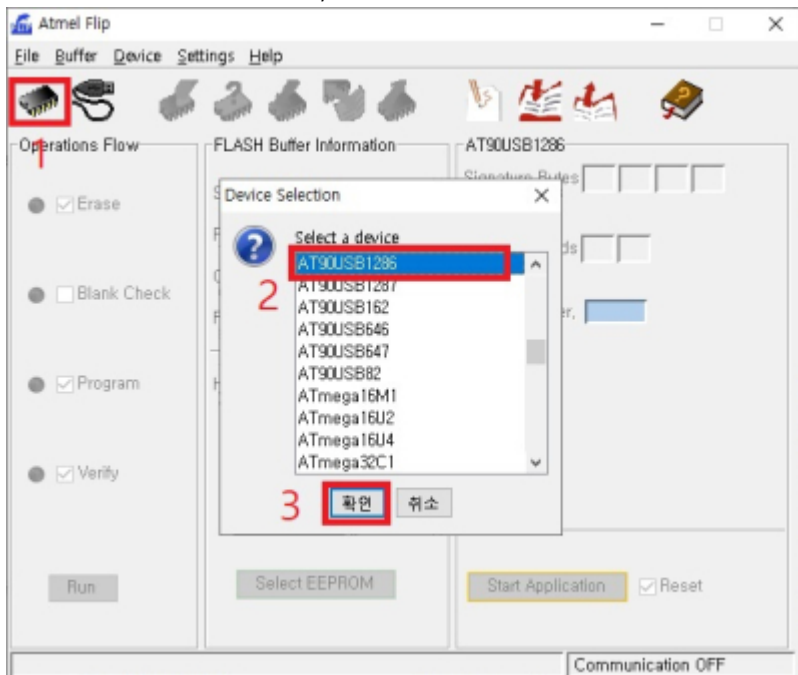

### Flip

Flip

, Flip

, AT90USB1286

USB Port Connection 'Open'

'Load Hex File

'Run'

- 가 , sDP-1000EX Audio USB
- Audio
- Audio , OLED가
  - , OLED ,