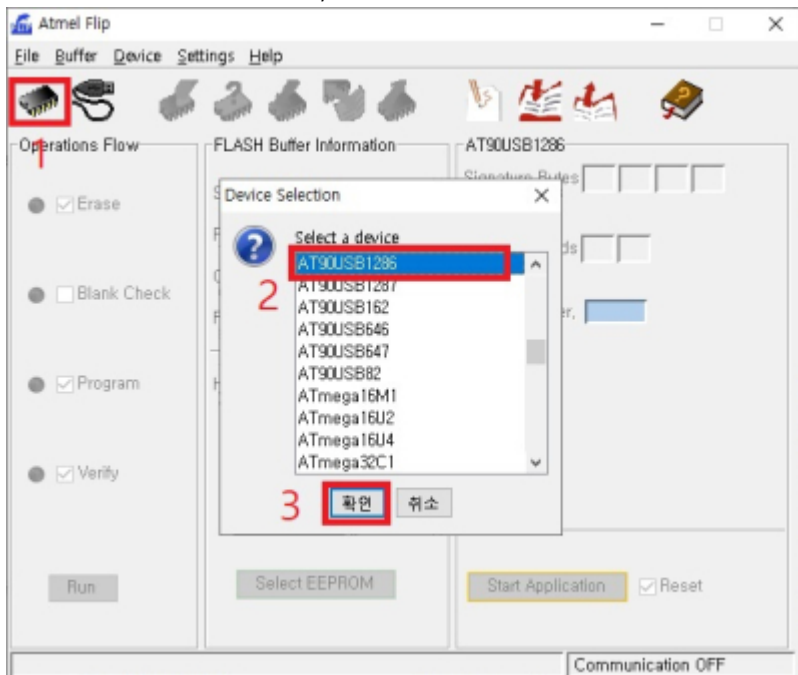

### Flip

Flip , Flip

, AT90USB1286

USB Port Connection 'Open'

'Load Hex File

'Run'

- 가 , sDP-1000EX Audio USB
- Audio
- Audio , OLED가
  - , OLED ,