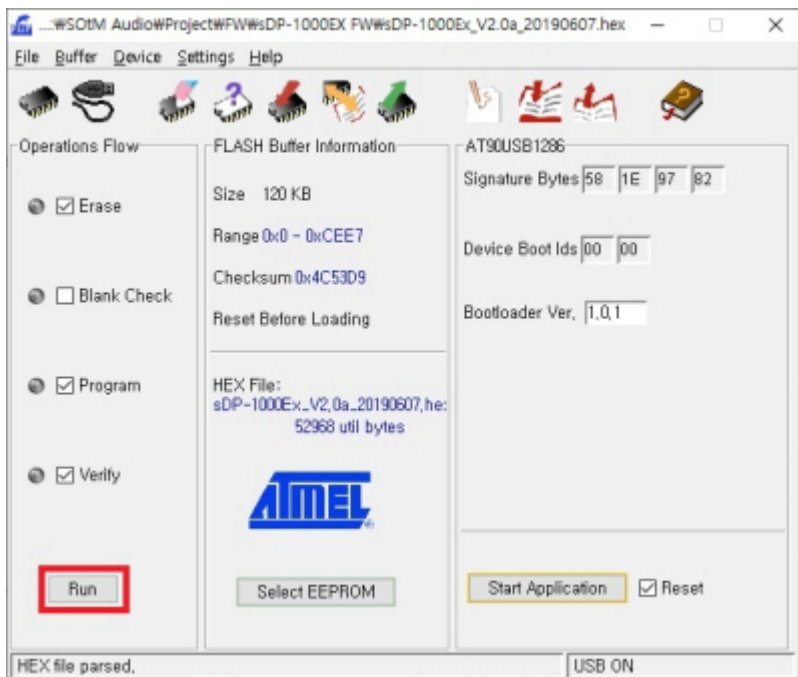

### Flip

Flip , Flip

, AT90USB1286

USB Port Connection 'Open'

'Load Hex File

'Run'

- 가 , sDP-1000EX Audio USB
- Audio
- Audio , OLED가
  - , OLED ,