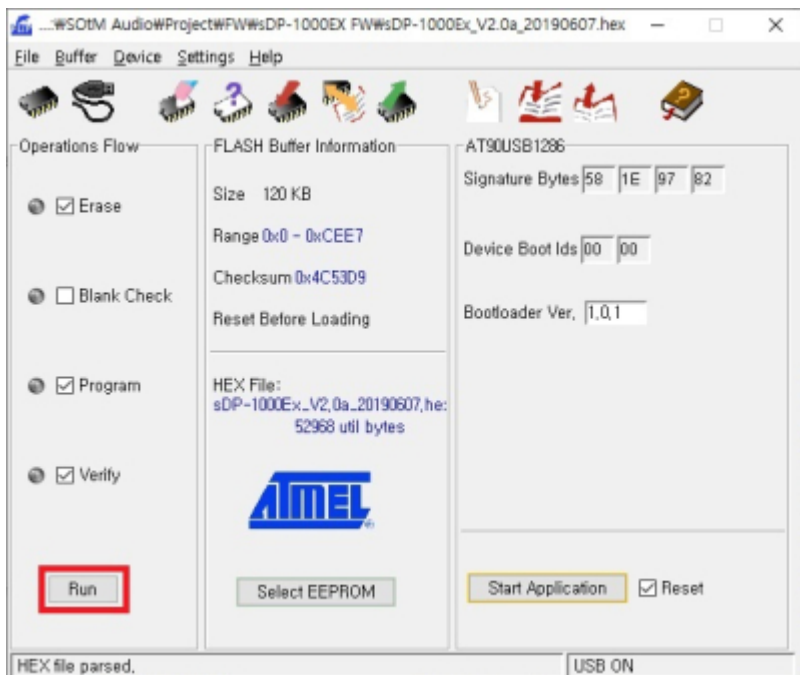

### Flip

Flip , Flip

, AT90USB1286

USB Port Connection

'Open'

'Load Hex File

'Run'

- 가 , sDP-1000EX Audio USB
- Audio
- Audio , OLED가
  - , OLED ,