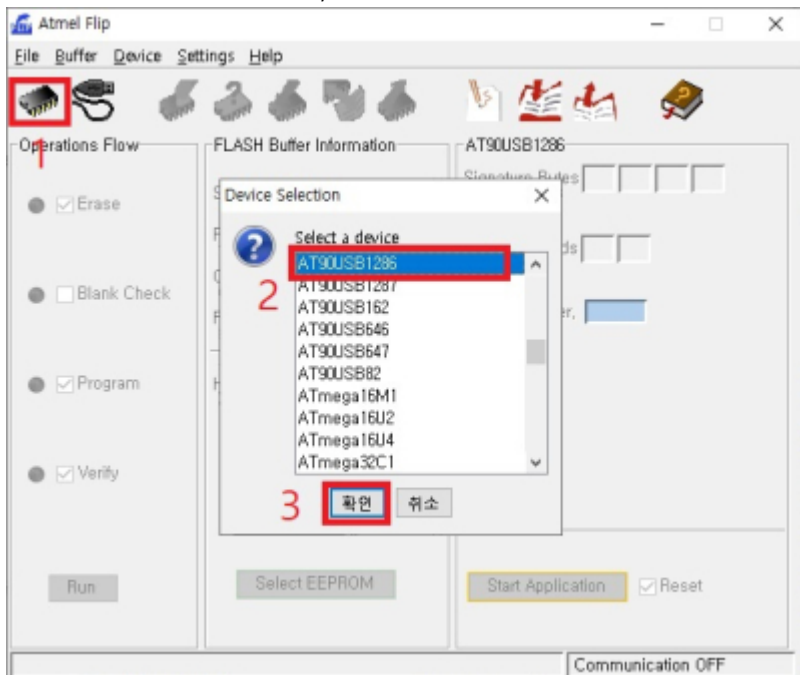

### Flip

Flip , Flip

, AT90USB1286

USB Port Connection 'Open'

'Load Hex File

'Run'

- 가 , sDP-1000EX Audio USB
- Audio
- Audio , OLED가
  - , OLED ,