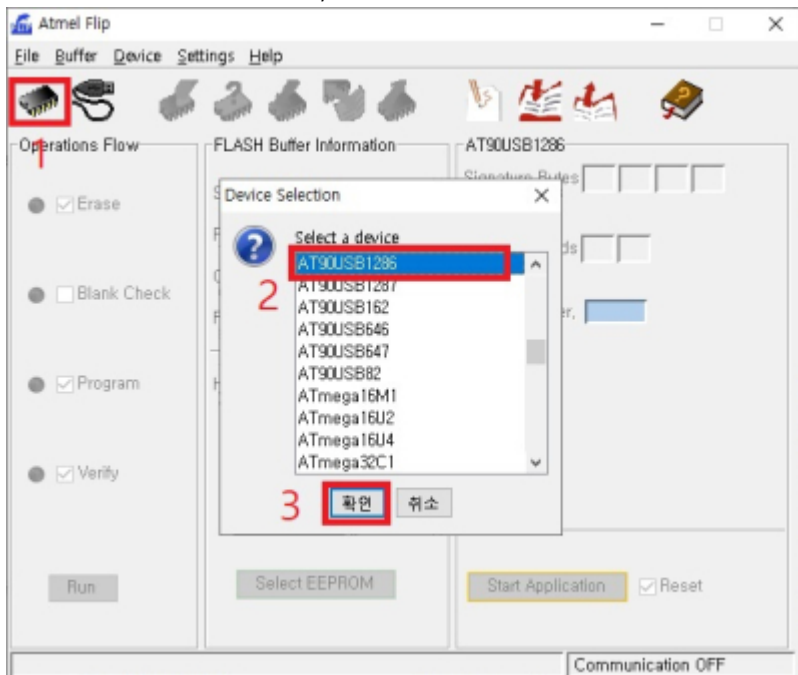

### Flip

Flip , Flip

, AT90USB1286

USB Port Connection

'Open'

'Load Hex File

'Run'

- 가 , sDP-1000EX Audio USB
- Audio
- Audio , OLED가
  - , OLED ,