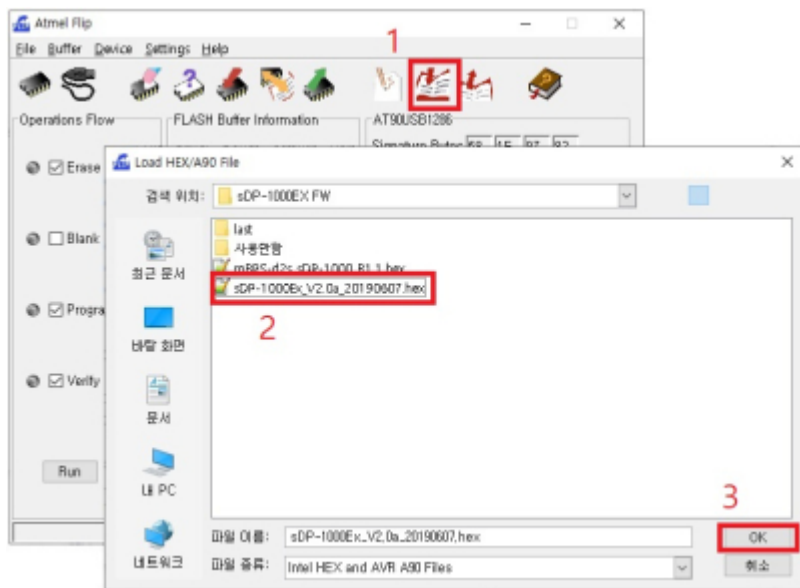

### Flip

Flip , Flip

, AT90USB1286

USB Port Connection

'Open'

'Load Hex File

'Run'

- 가 , sDP-1000EX Audio USB
- Audio
- Audio , OLED가
  - , OLED ,