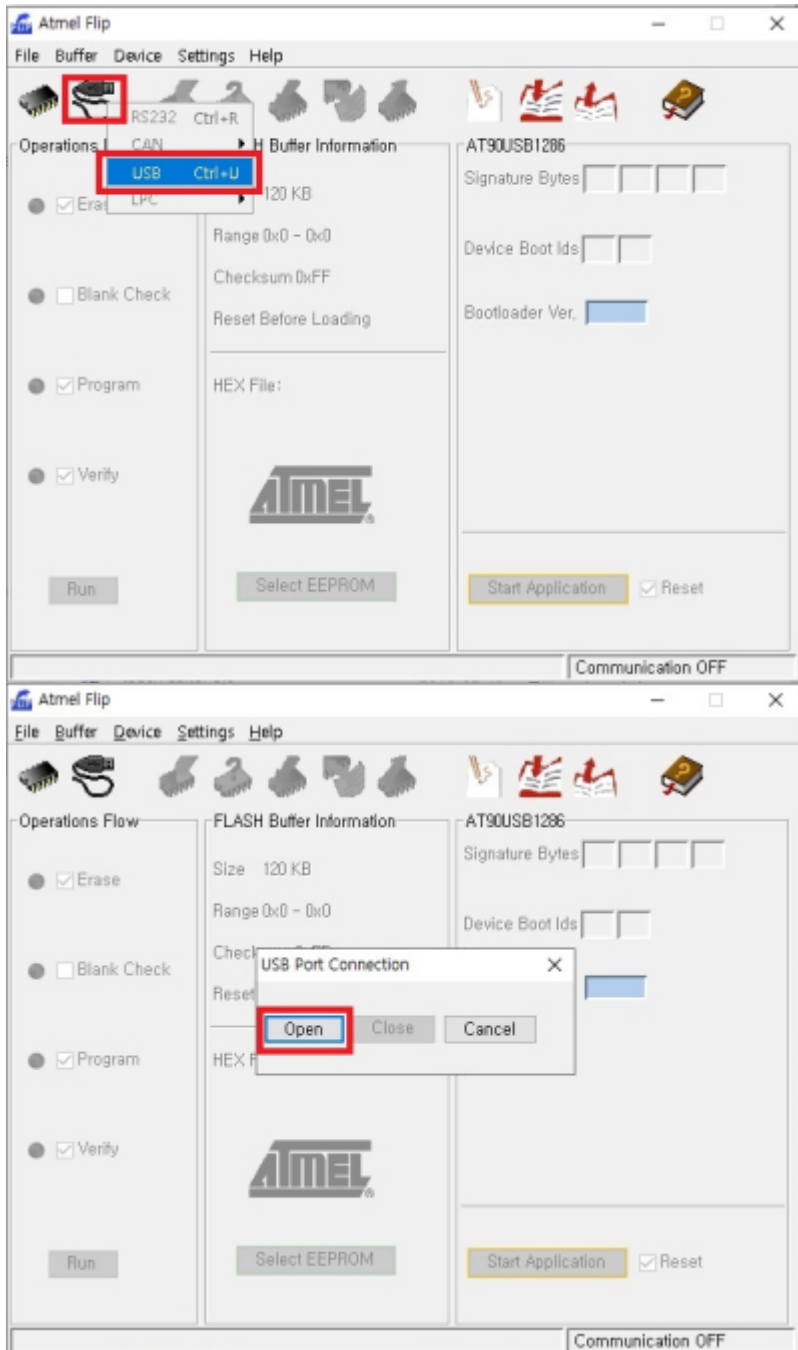

# Flip

Flip , Flip

, AT90USB1286

USB Port Connection 'Open'

'Load Hex File

'Run'

- 가 , sDP-1000EX Audio USB
- Audio
- Audio , OLED가
  - , OLED ,