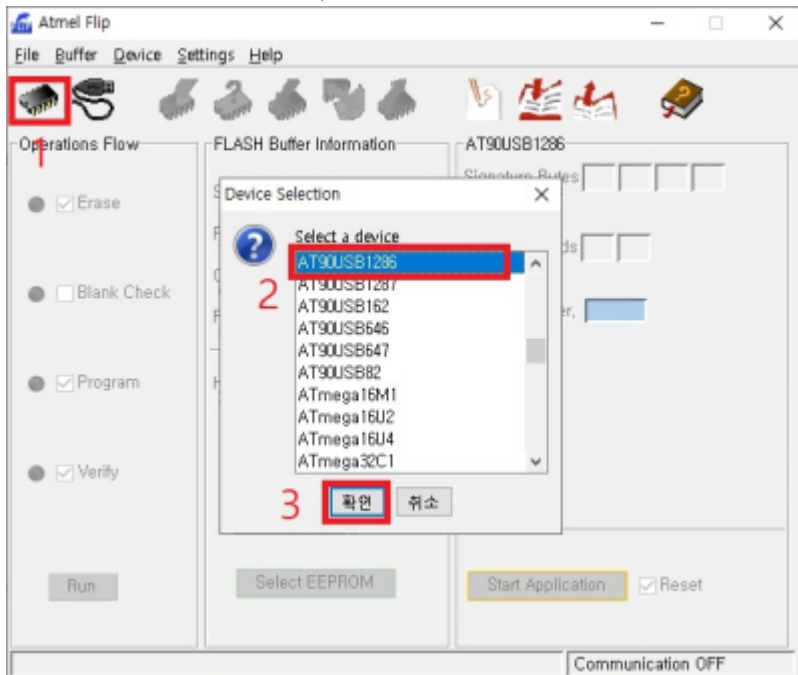

# Flip

Flip , Flip

, AT90USB1286

USB Port Connection 'Open'

'Load Hex File

'Run'

- 가 , sDP-1000EX Audio USB
- Audio
- Audio , OLED가
  - , OLED ,