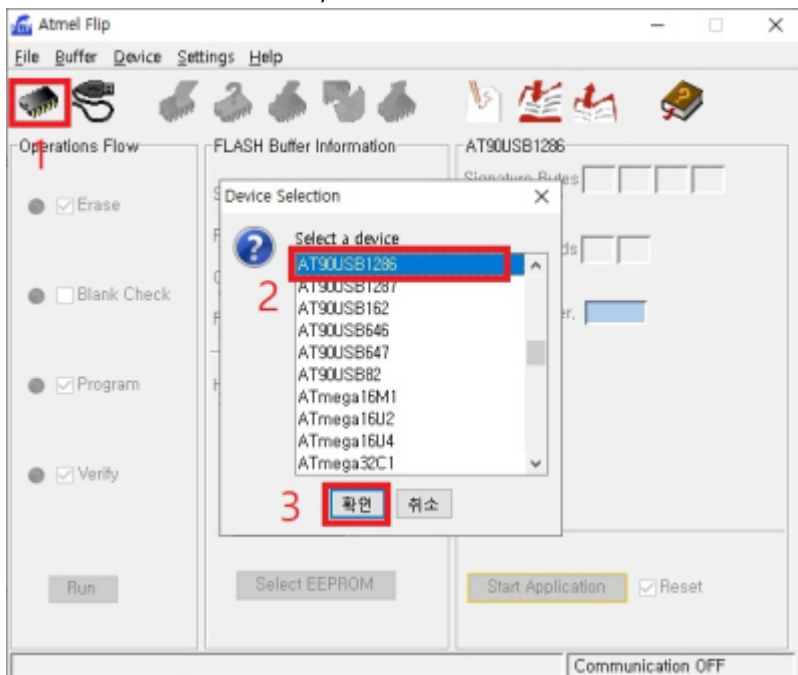

# Flip

Flip , Flip

, AT90USB1286

USB Port Connection 'Open'

'Load Hex File

'Run'

- 가 , sDP-1000EX Audio USB
- Audio
- Audio , OLED가
  - , OLED ,