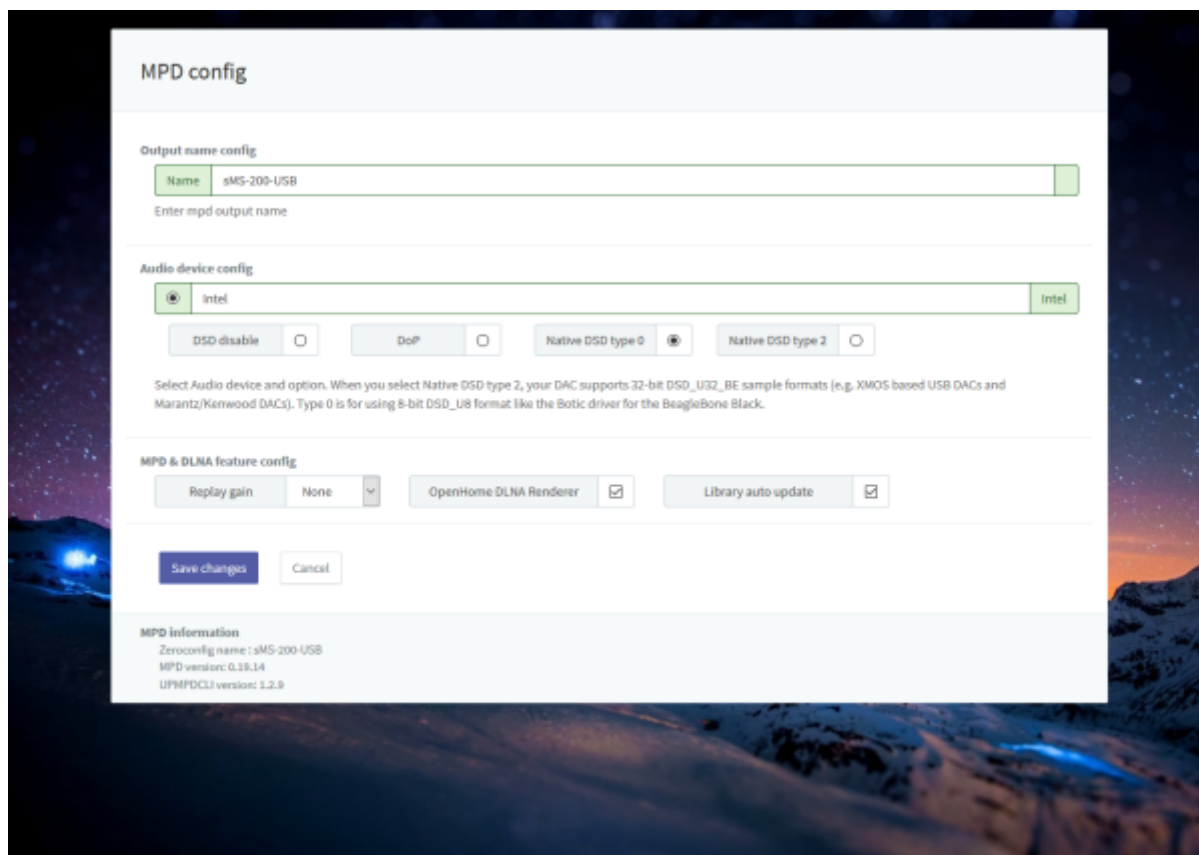

MPD USB
 . Eunhasu DLNA (DLNA audio renderer) 가 . DLNA
 , DLNA 가 .

- **Name:** MPD DLNA
- **Audio device config:** USB DAC
- **DOP enable:** DSD DOP
- **Native DSD type 0:** 8-bit DSD_U8 DAC (, Botic BeagleBone Black)
- **Native DSD type 2:** 32-bit DSD_U32_BE DAC (, XMOS USB DACs Marantz/Kenwood DAC)
- **Replay gain:** Replay gain None, Album, Track
- **OpenHome DLNA Renderer:** OpenHome DLNA Renderer
- **Library auto update:**