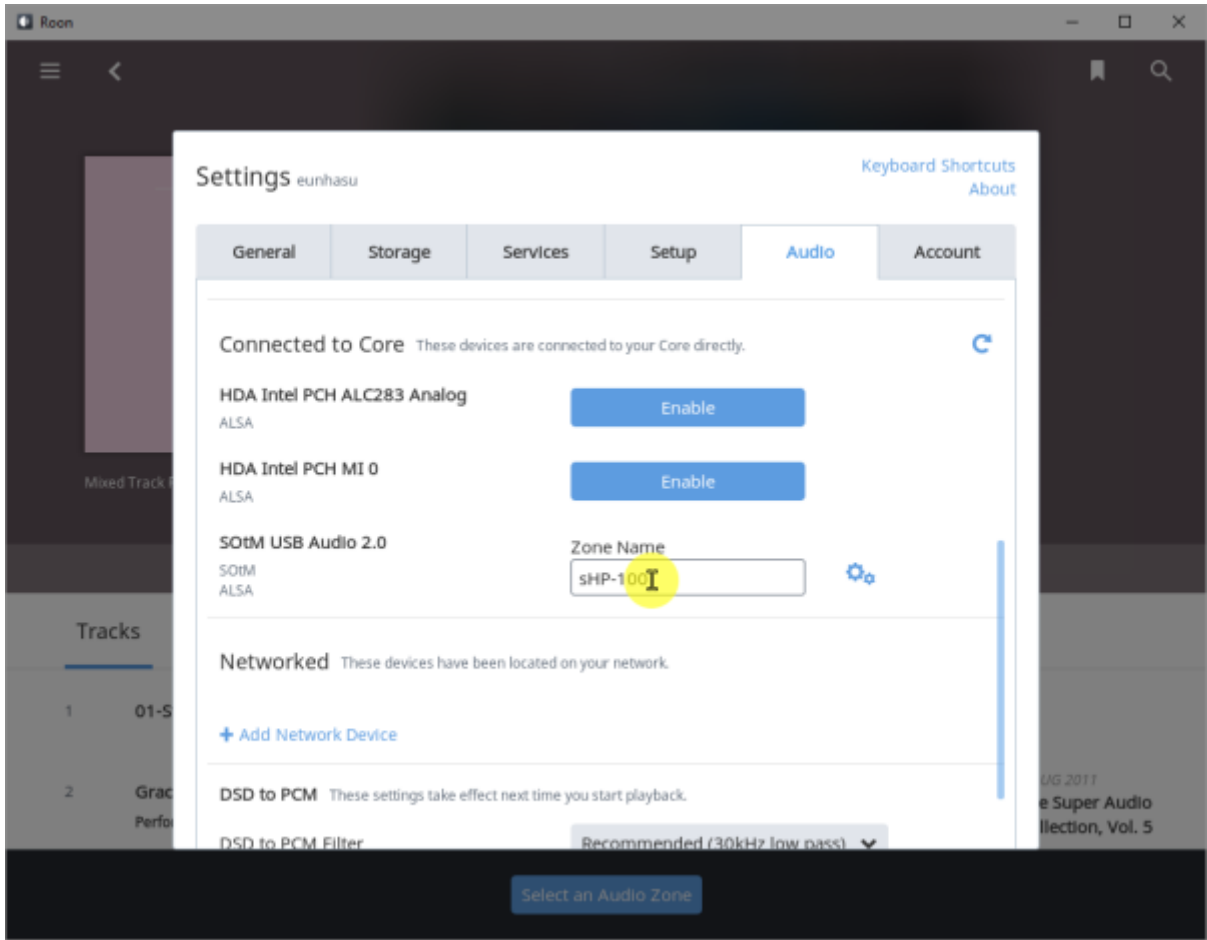

## Roon Server

Roon Server   Roon Core   Roon Output

Roon Remote

[Roonlabs](#)

## Roon Server

[Roon Server](#)

[Roon Server](#) 가 (Active)

Roon Desktop   Core   SMS-1000SQ   Core

Core