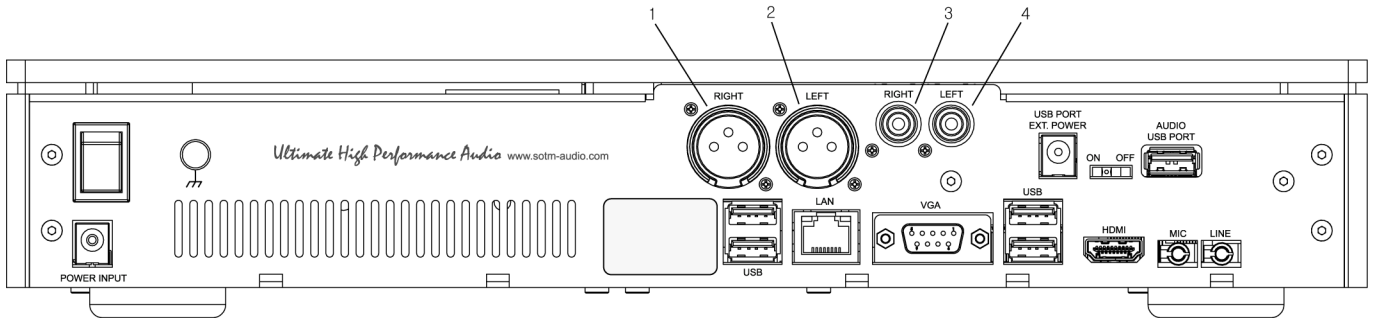

sMS-1000SQ

sMS-1000SQ

- Windows Edition
- Eunhasu Edition
- Eunhasu

1. : ON/OFF
2. :
3. : ON

가

- sMS-1000SQu

- 1. : POWER INPUT
- 2. : ON/OFF
- 3. : POWER INPUT
- 4. USB : USB
6.5Vdc ~ 9Vdc, 2A
- 5. USB : USB +5.0v ON/OFF
- 6. USB : USB
- 7. USB : USB
- 8. LAN : LAN
- 9. VGA : VGA
- 10. HDMI : HDMI
- 11. : MIC
- 12. : LINE

- SMS-1000SQd

- 1. AES/EBU : DAC AES/EBU
- 2. : DAC Optical
- 3. : DAC

- SMS-1000SQa

- 1. :
- 2. :
- 3. :
- 4. :

From:
<https://www.docs.sotm-audio.com/> - **SOTM docs**

Permanent link:
<https://www.docs.sotm-audio.com/doku.php?id=ko:sms-1000sq>