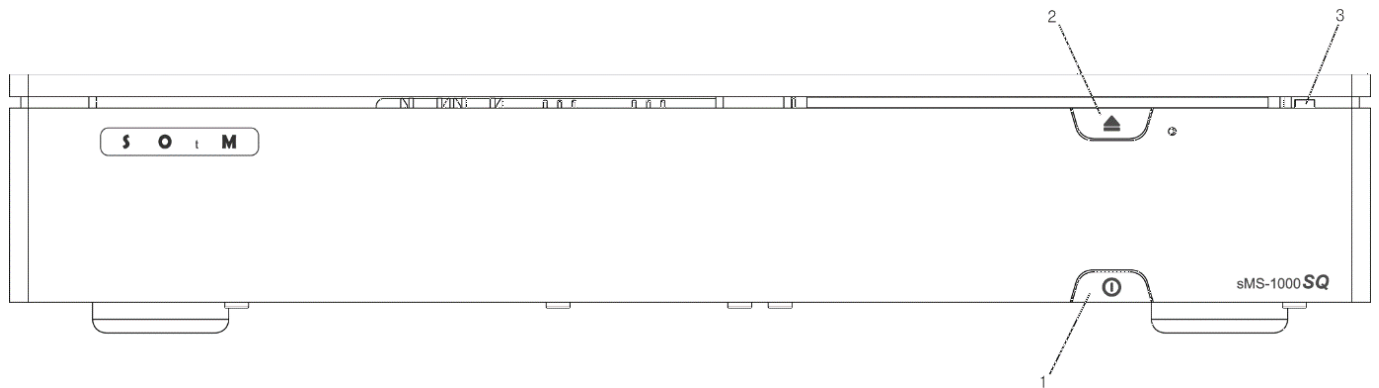

sMS-1000SQ

sMS-1000SQ

- Windows Edition
- Eunhasu Edition
- Eunhasu

1. : ON/OFF
2. :
3. : ON

가

- sMS-1000SQu

- 1. : POWER INPUT
- 2. : ON/OFF
- 3. : POWER INPUT
- 4. USB : USB
6.5Vdc ~ 9Vdc, 2A
- 5. USB : USB +5.0v ON/OFF
- 6. USB : USB
- 7. USB : USB
- 8. LAN : LAN
- 9. VGA : VGA
- 10. HDMI : HDMI
- 11. : MIC
- 12. : LINE