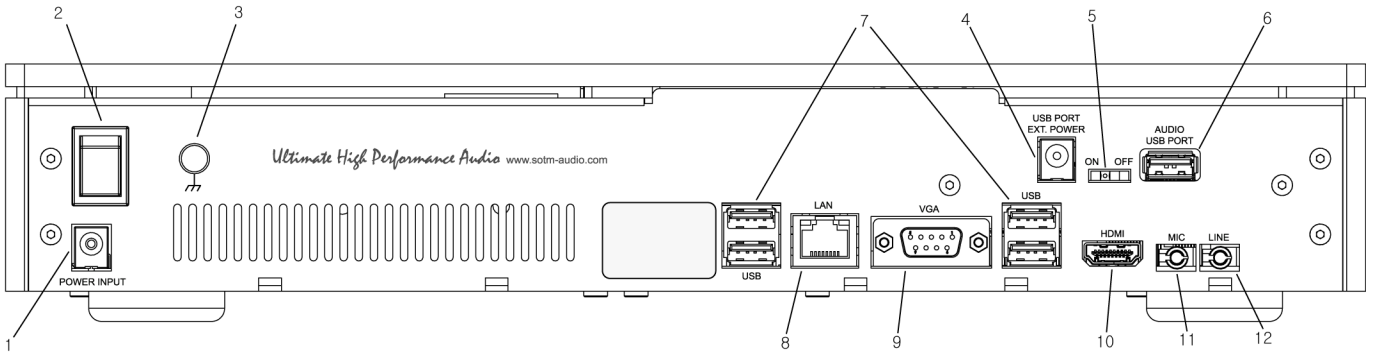

sMS-1000SQ

sMS-1000SQ

- Windows Edition
- Eunhasu Edition
- Eunhasu

1. : ON/OFF
2. :
3. : ON

가

- sMS-1000SQu

- 1. : POWER INPUT
- 2. : ON/OFF
- 3. : POWER INPUT
- 4. USB : USB
6.5Vdc ~ 9Vdc, 2A
- 5. USB : USB +5.0v ON/OFF
- 6. USB : USB
- 7. USB : USB
- 8. LAN : LAN
- 9. VGA : VGA
- 10. HDMI : HDMI
- 11. : MIC
- 12. : LINE

- SMS-1000SQd

- 1. AES/EBU : DAC AES/EBU
- 2. : DAC Optical
- 3. : DAC

- SMS-1000SQa

- 1. :
- 2. :
- 3. :
- 4. :

From:
<https://www.docs.sotm-audio.com/> - **SOTM docs**

Permanent link:
<https://www.docs.sotm-audio.com/doku.php?id=ko:sms-1000sq>