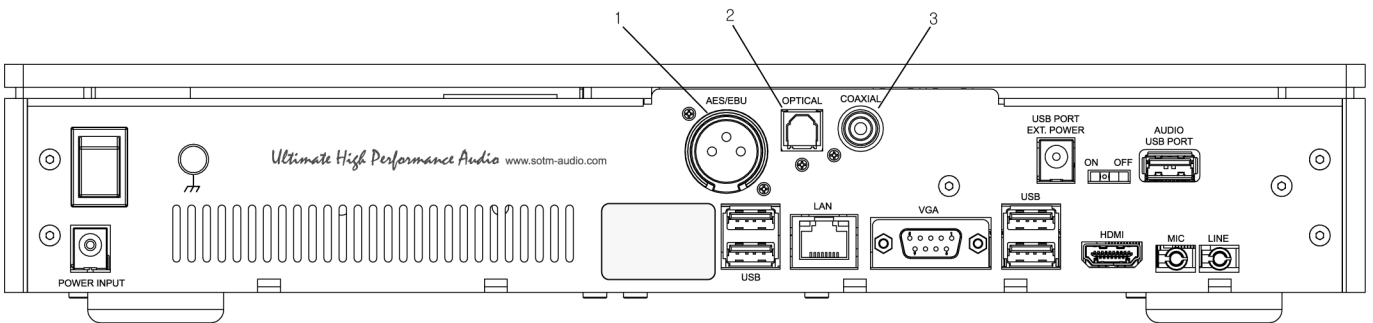

sMS-1000SQ

sMS-1000SQ

- Windows Edition
- Eunhasu Edition
- Eunhasu

1. : ON/OFF
2. :
3. : ON

가

- sMS-1000SQu

- 1. : POWER INPUT
- 2. : ON/OFF
- 3. : POWER INPUT
- 4. USB : USB
6.5Vdc ~ 9Vdc, 2A
- 5. USB : USB +5.0v ON/OFF
- 6. USB : USB
- 7. USB : USB
- 8. LAN : LAN
- 9. VGA : VGA
- 10. HDMI : HDMI
- 11. : MIC
- 12. : LINE

- SMS-1000SQd

- 1. AES/EBU : DAC AES/EBU
- 2. : DAC Optical
- 3. : DAC

- SMS-1000SQa

- 1. :
- 2. :
- 3. :
- 4. :

From:
<https://www.docs.sotm-audio.com/> - **SOTM docs**

Permanent link:
<https://www.docs.sotm-audio.com/doku.php?id=ko:sms-1000sq>