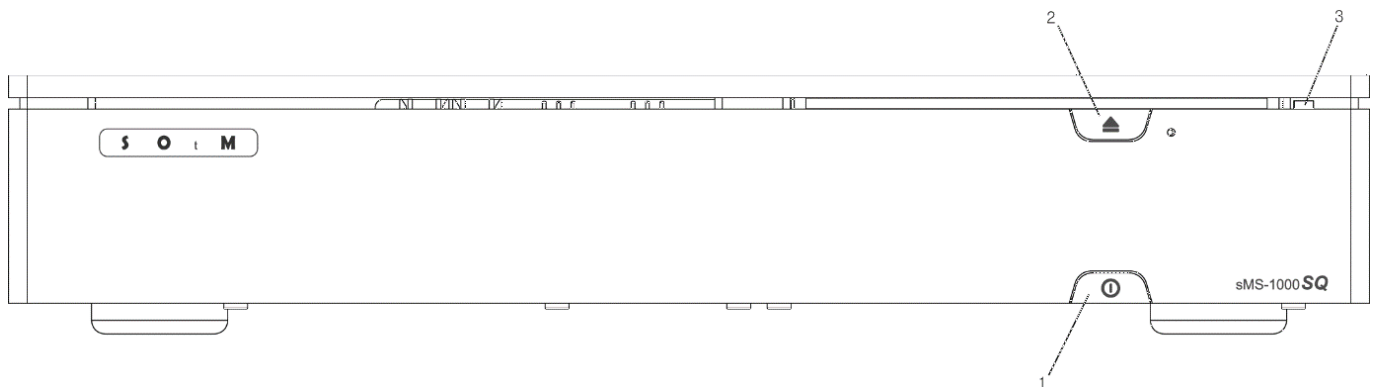

# sMS-1000SQ

## sMS-1000SQ

- Windows Edition
- Eunhasu Edition
- Eunhasu

1. : ON/OFF

2. : 가

3. : ON

1. :  
2. : ON/OFF

- 3. : .
- 4. USB : USB  
6.5Vdc ~ 9Vdc, 2A
- 5. USB : USB +5.0v ON/OFF  
. USB 가 USB ON
- 6. USB : USB
- 7. USB : USB USB USB
- 8. LAN :
- 9. VGA : VGA VGA
- 10. HDMI : HDMI HDMI
- 11. :
- 12. :