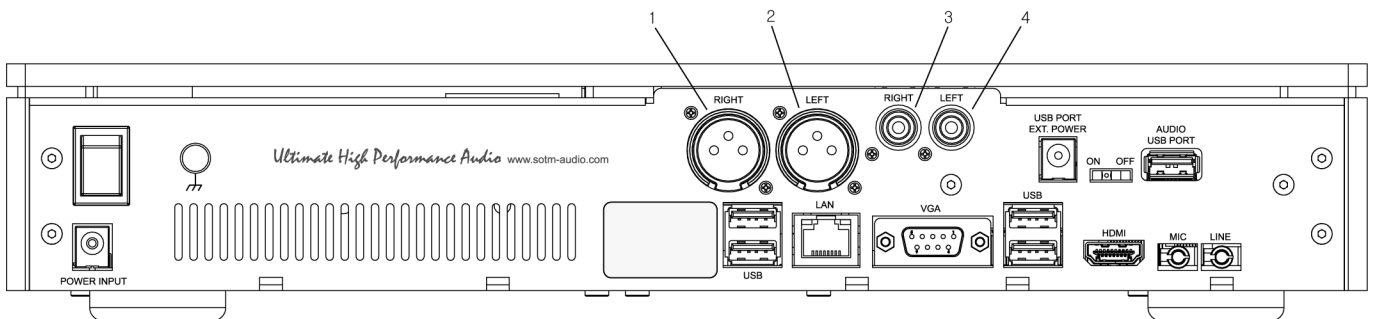

1. :
2. :
3. :
4. :

From:
<https://docs.sotm-audio.com/> - SOTM docs

Permanent link:
<https://docs.sotm-audio.com/doku.php?id=ko:sms-1000sq&rev=1485398103>

Last update: 2017/01/25 21:35