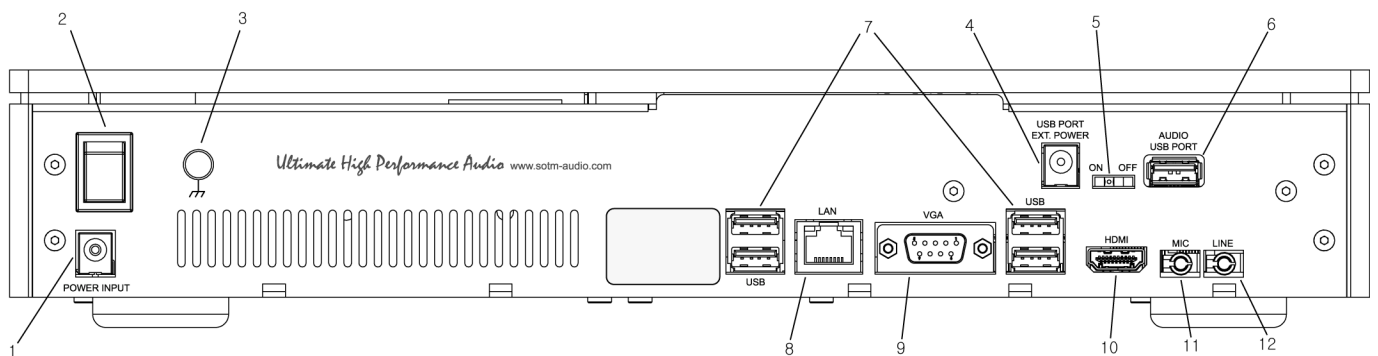

## sMS-1000SQ

- Windows Edition
- Eunhasu Edition
- Eunhasu

1. : ON/OFF

2. : 가

3. : ON

1. :  
2. : ON/OFF

- 3. : .
- 4. USB : USB  
6.5Vdc ~ 9Vdc, 2A
- 5. USB : USB +5.0v ON/OFF  
. USB 가 USB ON
- 6. USB : USB
- 7. USB : USB USB USB
- 8. LAN :
- 9. VGA : VGA VGA
- 10. HDMI : HDMI HDMI
- 11. :
- 12. :