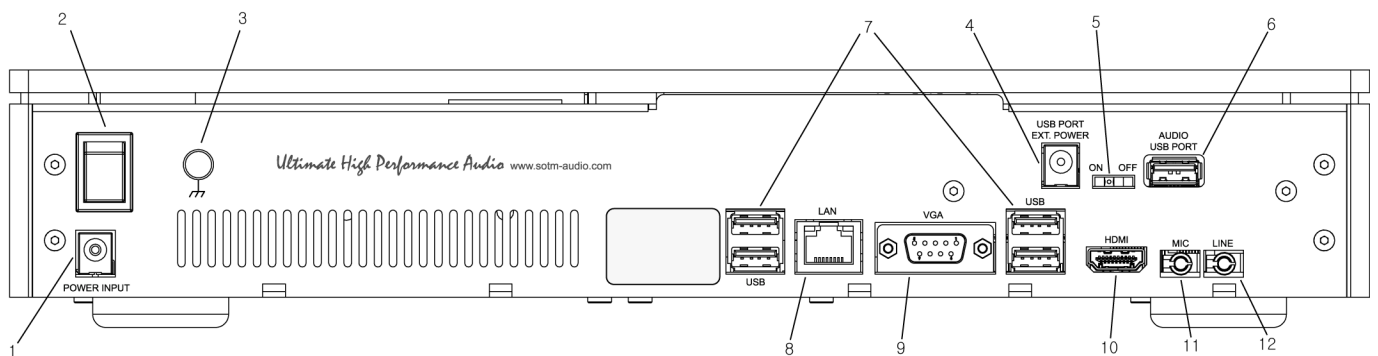

1. : ON/OFF

2. : 가

3. : ON