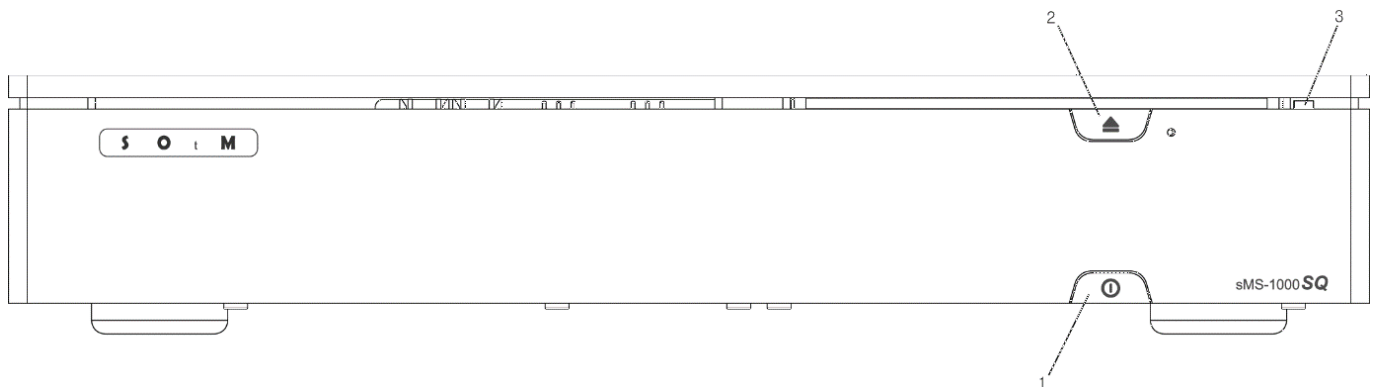

sMS-1000SQ

- Windows Edition
- Eunhasu Edition
- Eunhasu