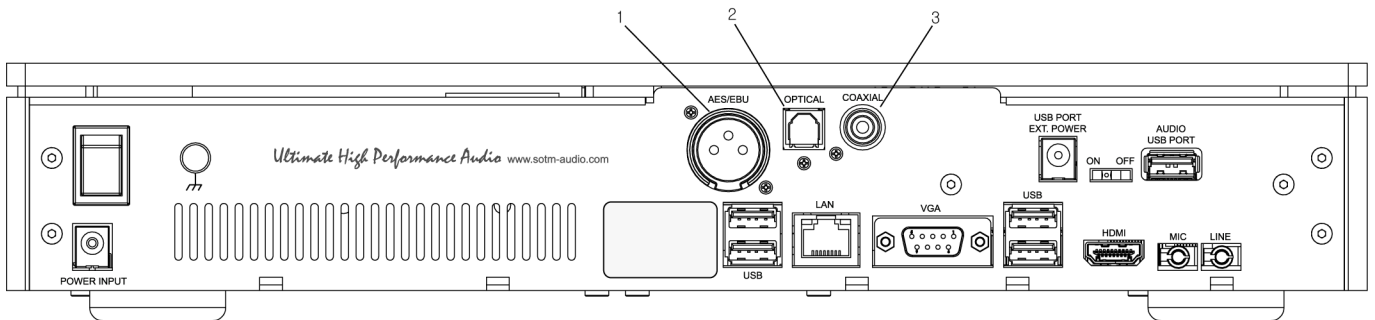

## sMS-1000SQ

- Windows Edition
- Eunhasu Edition
- Eunhasu

1. : ON/OFF

2. : 가

3. : ON

1. :  
2. : ON/OFF

- 3. : .
- 4. USB : USB  
6.5Vdc ~ 9Vdc, 2A
- 5. USB : USB +5.0v ON/OFF  
. USB 가 USB ON
- 6. USB : USB
- 7. USB : USB USB USB
- 8. LAN :
- 9. VGA : VGA VGA
- 10. HDMI : HDMI HDMI
- 11. :
- 12. :