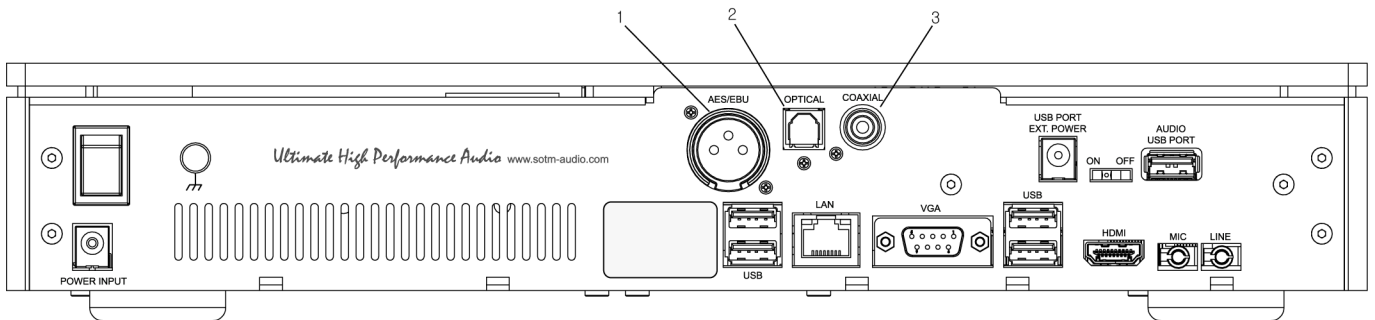

sMS-1000SQ

sMS-1000SQ

- Windows Edition
- Eunhasu Edition
- Eunhasu

1. : ON/OFF

2. : 가

3. : ON

1. :
2. : ON/OFF

- 3. : .
- 4. USB : USB
6.5Vdc ~ 9Vdc, 2A
- 5. USB : USB +5.0v ON/OFF
. USB 가 USB ON
- 6. USB : USB
- 7. USB : USB USB USB
- 8. LAN :
- 9. VGA : VGA VGA
- 10. HDMI : HDMI HDMI
- 11. :
- 12. :

- 1. AES/EBU : DAC AES/EBU
- 2. : DAC Optical
- 3. : DAC

- 1. :
- 2. :
- 3. :
- 4. :

From:
<https://docs.sotm-audio.com/> - **SotM docs**

Permanent link:
<https://docs.sotm-audio.com/doku.php?id=ko:sms-1000sq&rev=1485398103>